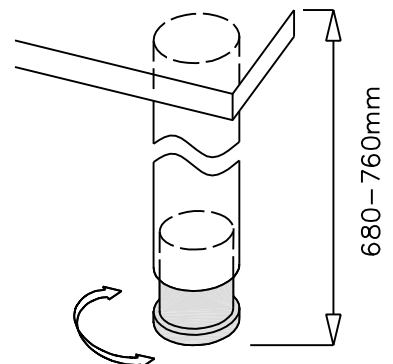

Schreibtische der H-Serie / Q-Serie

Assembly instruction : desk range H.. / Q..

<p>HS08, HS12, HS16</p>	<p>QS08, QS12, QS16</p>
<p>HS18</p>	<p>QS18</p>
<p>HS18</p>	<p>QS18</p>
<p>HS82</p>	<p>QS82</p>

Schreibtische der H-Serie / Q-Serie

Beipack :
fitting:
8 -10 x (A)
(4.5x 55)

8-10 x (A)

41 mm

41 mm

41 mm

Beipack :
fitting:
11 x (A)
(4.5x 55)

11 x (A)

41 mm

41 mm

41 mm

Beipack :
fitting:
12 x (A)
(4.5x 55)

Bei QS21:
+
4 x (B)
(4.5 x 25)

12 x (A)

41 mm

41 mm

41 mm

Beipack :
fitting:
13 x (A)
(4.5x 55)

13 x (A)

41 mm

41 mm

41 mm

Montageanleitung : Verkettungs - Anbauplatten

Assembly instruction : Cornerlink, deskend extension