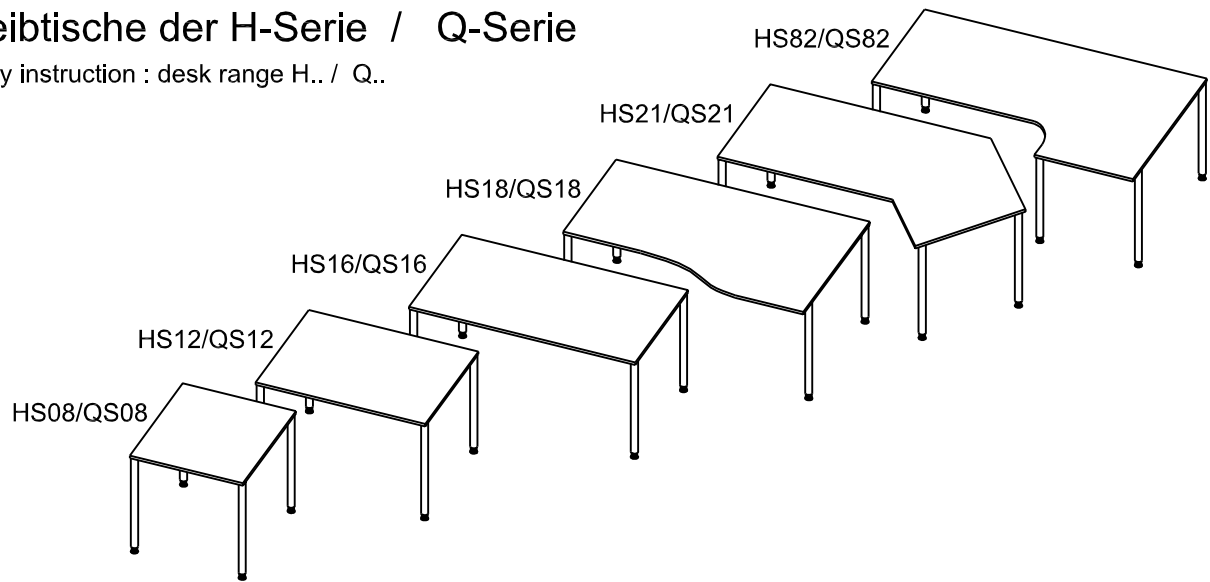

Schreibtische der H-Serie / Q-Serie

Assembly instruction : desk range H.. / Q..

<p>HS08, HS12, HS16</p>	<p>QS08, QS12, QS16</p>
<p>HS18</p>	<p>QS18</p>
<p>HS18</p>	<p>QS18</p>
<p>HS82</p>	<p>QS82</p>

Schreibtische der H-Serie / Q-Serie

Beipack :
fitting:
8 -10 x (A)
(4.5x 55)

8-10 x (A)

41 mm

41 mm

41 mm

Beipack :
fitting:
11 x (A)
(4.5x 55)

11 x (A)

41 mm

41 mm

41 mm

Beipack :
fitting:
12 x (A)
(4.5x 55)

Bei QS21:
+
4 x (B)
(4.5 x 25)

12 x (A)

41 mm

41 mm

41 mm

Beipack :
fitting:
13 x (A)
(4.5x 55)

13 x (A)

41 mm

41 mm

41 mm

Montageanleitung : Verkettungs - Anbauplatten

Assembly instruction : Cornerlink, deskend extension