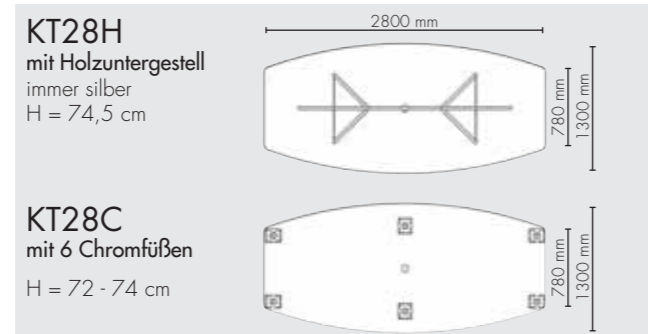

Elektrifizierung auf Anfrage möglich!

Tischplatte:
25 mm 25mm dick
melaminharzbeschichtete Spanplatten nach DIN 68765, Emmissionsklasse E1,
mit 2 mm ABS-Kanten, gerundet.
1 Kabelauslass incl.
zerlegt und teilmontiert

incl. Vertragen vor Ort (aufgrund der Größe der Tischplatte wird der Versand mit einer Möbelspedition durchgeführt).

Lieferzeit: 5-7 Tage da incl. Vertragen