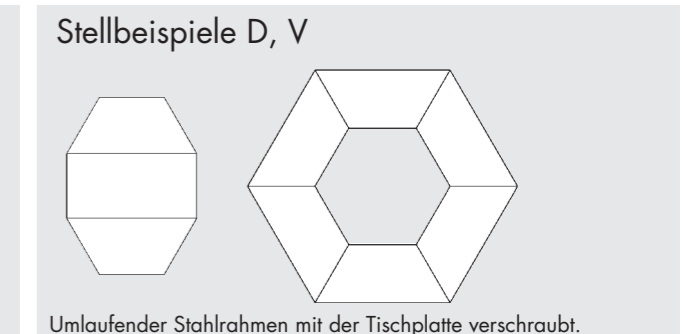

Serie D
Rundrohrfuß ● Ø 40 mm, verchromt oder schwarz

Serie V
Quadratrohrfuß ■ 25 x 25 mm, schwarz oder grau

Quadratrohrfuß ■ 35 x 35 mm, schwarz

Sofort ab Lager lieferbar!

Sofort ab Lager lieferbar!