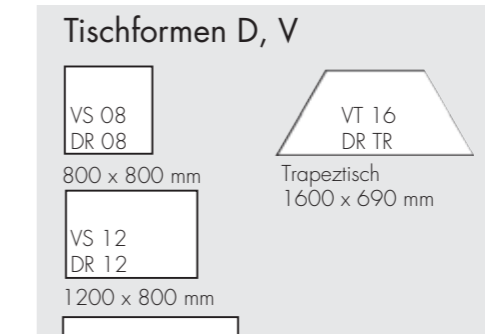

Tischplatte:
19 mm 19mm dick
melaminharzbeschichtete Spanplatten nach DIN 68765, Emmissionsklasse E1,
mit 2 mm ABS-Kanten, gerundet.
zerlegt und teilmontiert