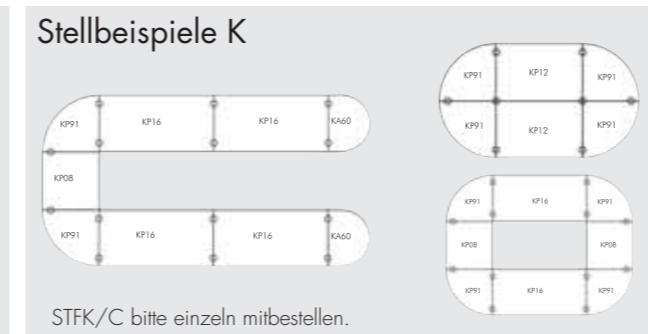

Tischplatte:
25 mm 25mm dick
melaminharzbeschichtete Spanplatten nach DIN 68765, Emmissionsklasse E1,
mit 2 mm ABS-Kanten, gerundet.
zerlegt und teilmontiert