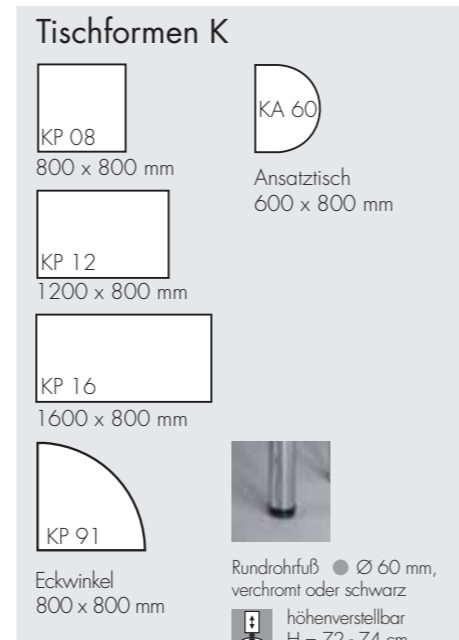

Tischplatte:
25 mm 25mm dick
melaminharzbeschichtete Spanplatten nach DIN 68765, Emmissionsklasse E1,
mit 2 mm ABS-Kanten, gerundet.
zerlegt und teilmontiert