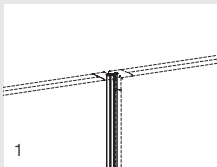

Details

1

1 Verbindung zur linearen Verkettung.

3

3 Winkelverbindung zur Verkettung von 4 x 90°.

5

5 Standfuß zur Aufstellung auf dem Fußboden.

2

2 Winkelverbindung zur Verkettung von 90°-180°.

4

4 Tischfuß zur Aufstellung auf der Tischplatte.

6

6 Tischklemme zur Befestigung des Sichtschutzelements an der Tischplatte.

Eigenschaften

Lieferung als Komplettbausatz inklusive Aufbauanleitung.

Stellmöglichkeiten als Tischaufsatz oder Stellwand.

Stoffbespannung pinfähig.