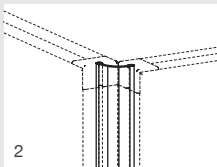

Details

1

1 Verbindung zur linearen Verkettung.

3

3 Winkelverbindung zur Verkettung von 4 x 90°.

5

5 Standfuß zur Aufstellung auf dem Fußboden.

2

2 Winkelverbindung zur Verkettung von 90°-180°.

4

4 Tischfuß zur Aufstellung auf der Tischplatte.

6

6 Tischklemme zur Befestigung des Sichtschutzelements an der Tischplatte.

Eigenschaften

Lieferung als Komplettbausatz inklusive Aufbauanleitung.