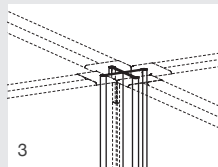

Details

1

1 Verbindung zur linearen Verkettung.

3

3 Winkelverbindung zur Verkettung von 4 x 90°.

5

5 Standfuß zur Aufstellung auf dem Fußboden.

2

2 Winkelverbindung zur Verkettung von 90°-180°.

4

4 Tischfuß zur Aufstellung auf der Tischplatte.

6

6 Tischklemme zur Befestigung des Sichtschutzelements an der Tischplatte.

Eigenschaften

Lieferung als Komplettbausatz inklusive Aufbauanleitung.