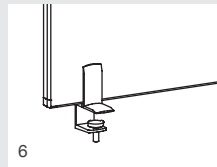

Details

1

1 Verbindung zur linearen Verkettung.

3

3 Winkelverbindung zur Verkettung von 4 x 90°.

5

5 Standfuß zur Aufstellung auf dem Fußboden.

2

2 Winkelverbindung zur Verkettung von 90°-180°.

4

4 Tischfuß zur Aufstellung auf der Tischplatte.

6

6 Tischklemme zur Befestigung des Sichtschutzelements an der Tischplatte.

Eigenschaften

Lieferung als Komplettbausatz inklusive Aufbauanleitung.

Stellmöglichkeiten als Tischaufsatz oder Stellwand.

Stoffbespannung pinfähig.