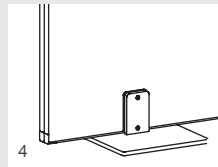

Details

1

1 Verbindung zur linearen Verkettung.

3

3 Winkelverbindung zur Verkettung von 4 x 90°.

5

5 Standfuß zur Aufstellung auf dem Fußboden.

2

2 Winkelverbindung zur Verkettung von 90°-180°.

4

4 Tischfuß zur Aufstellung auf der Tischplatte.

6

6 Tischklemme zur Befestigung des Sichtschutzelements an der Tischplatte.

Eigenschaften

Lieferung als Komplettbausatz inklusive Aufbauanleitung.

Stellmöglichkeiten als Tischaufsatz oder Stellwand.

Stoffbespannung pinfähig.