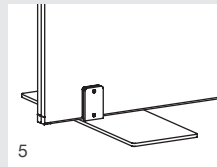

Details

1

1 Verbindung zur linearen Verkettung.

3

3 Winkelverbindung zur Verkettung von 4 x 90°.

5

5 Standfuß zur Aufstellung auf dem Fußboden.

2

2 Winkelverbindung zur Verkettung von 90°-180°.

4

4 Tischfuß zur Aufstellung auf der Tischplatte.

6

6 Tischklemme zur Befestigung des Sichtschutzelements an der Tischplatte.

Eigenschaften

Lieferung als Komplettbausatz inklusive Aufbauanleitung.

Stellmöglichkeiten als Tischaufsatz oder Stellwand.

Stoffbespannung pinfähig.